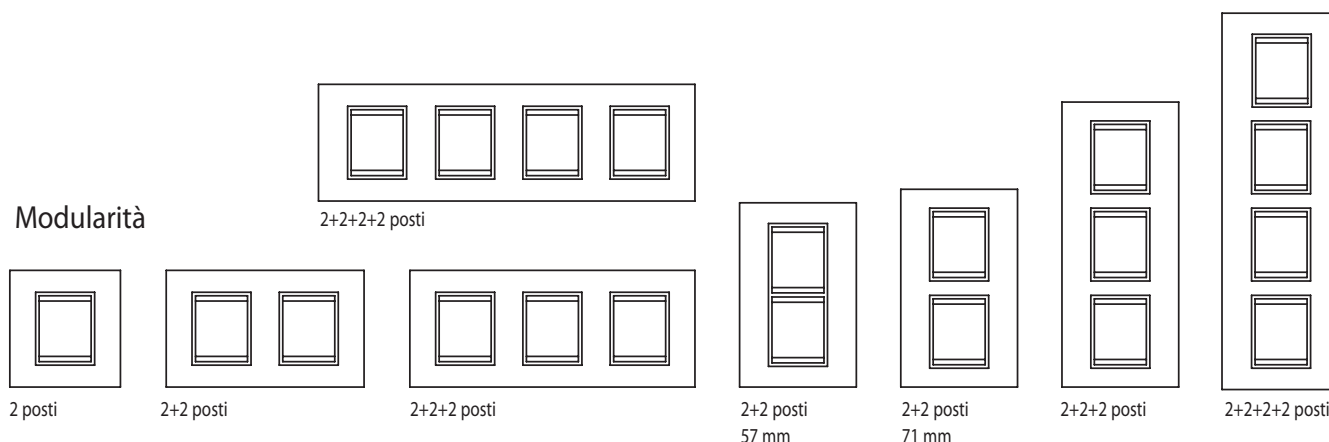

ALLUMINIO NERO

- GW 16 222 MA 2 posti
- GW 16 223 MA 2+2 posti orizz.
- GW 16 224 MA 2+2 posti vert. 71 mm
- GW 16 225 MA 2+2 posti vert. 57 mm
- GW 16 226 MA 2+2+2 posti orizz.
- GW 16 227 MA 2+2+2 posti vert.
- GW 16 228 MA 2+2+2+2 posti orizz.
- GW 16 229 MA 2+2+2+2 posti vert.

FINITURA ACIDATA

- GW 16 222 MF 2 posti
- GW 16 223 MF 2+2 posti orizz.
- GW 16 224 MF 2+2 posti vert. 71 mm
- GW 16 225 MF 2+2 posti vert. 57 mm
- GW 16 226 MF 2+2+2 posti orizz.
- GW 16 227 MF 2+2+2 posti vert.
- GW 16 228 MF 2+2+2+2 posti orizz.
- GW 16 229 MF 2+2+2+2 posti vert.

VETRO

GHIACCIO

- GW 16 222 CG 2 posti
- GW 16 223 CG 2+2 posti orizz.
- GW 16 224 CG 2+2 posti vert. 71 mm
- GW 16 225 CG 2+2 posti vert. 57 mm
- GW 16 226 CG 2+2+2 posti orizz.
- GW 16 227 CG 2+2+2 posti vert.
- GW 16 228 CG 2+2+2+2 posti orizz.
- GW 16 229 CG 2+2+2+2 posti vert.

OCRA

- GW 16 222 CO 2 posti
- GW 16 223 CO 2+2 posti orizz.
- GW 16 224 CO 2+2 posti vert. 71 mm
- GW 16 225 CO 2+2 posti vert. 57 mm
- GW 16 226 CO 2+2+2 posti orizz.
- GW 16 227 CO 2+2+2 posti vert.
- GW 16 228 CO 2+2+2+2 posti orizz.
- GW 16 229 CO 2+2+2+2 posti vert.

ACQUAMARINA

- GW 16 222 CA 2 posti
- GW 16 223 CA 2+2 posti orizz.
- GW 16 224 CA 2+2 posti vert. 71 mm
- GW 16 225 CA 2+2 posti vert. 57 mm
- GW 16 226 CA 2+2+2 posti orizz.
- GW 16 227 CA 2+2+2 posti vert.
- GW 16 228 CA 2+2+2+2 posti orizz.
- GW 16 229 CA 2+2+2+2 posti vert.

Modularità